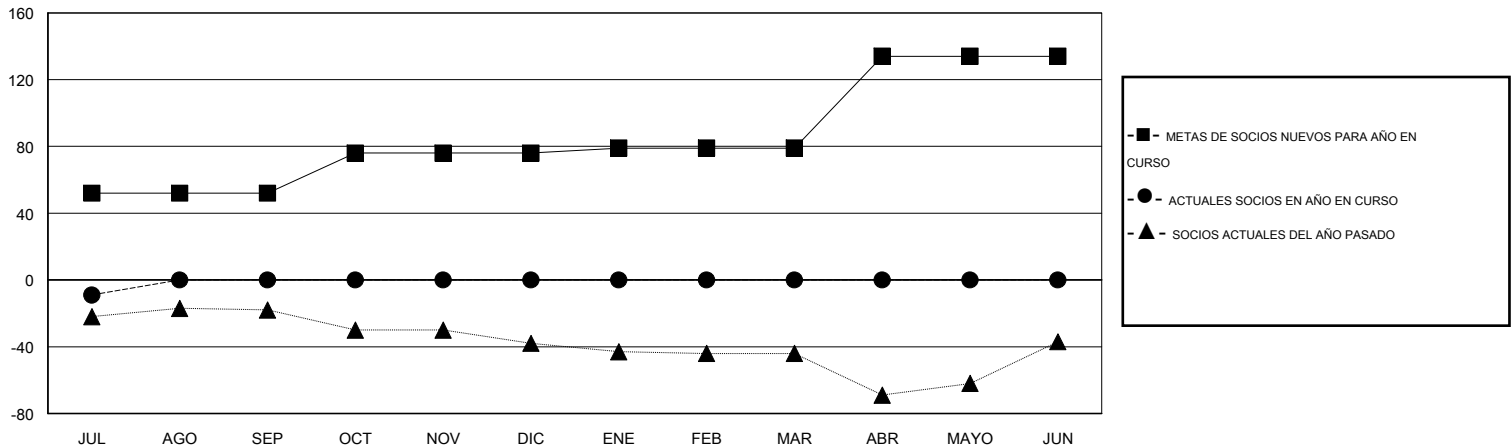

# MONTHLY MEMBERSHIP PROGRESS REPORT

District J 1

Results as of: 7/31/2014

GMT: Pedro Marrello

UBICACIÓN URUGUAY

GMT DE AE 3

Clubes					socios				
RESULTADOS DE 2014-2015					RESULTADOS DE 2014-2015				
TRIMESTRE	META DE CLUBES NUEVOS	ACTUALES NUEVOS CLUBES	BAJAS ACTUALES DE CLUBES	ACTUAL GANANCIA/ PÉRDIDA NETA	TRIMESTRE	META DE SOCIOS NUEVOS	ACTUALES SOCIOS AÑADIDOS	BAJAS ACTUALES DE SOCIOS	ACTUAL GANANCIA/ PÉRDIDA NETA
JUL/AGO/SEP	1	0	0	0	JUL/AGO/SEP	52	4	13	-9
OCT/NOV/DIC	0	0	0	0	OCT/NOV/DIC	24	0	0	0
ENE/FEB/MAR	0	0	0	0	ENE/FEB/MAR	3	0	0	0
ABR/MAYO/JUN	1	0	0	0	ABR/MAYO/JUN	55	0	0	0

METAS Y CIFRA ACUMULATIVA DE CLUBES NUEVOS

METAS Y CIFRA ACUMULATIVA DE SOCIOS

CLUBES DADOS DE BAJA: 0	1 CLUBS OF 43 AÑADIERON 1 O MÁS SOCIOS NUEVOS	<u>DISTRIBUCIÓN POR SEXO</u>
		MASCULINO 599 (58.27%)
		FEMENINO 429 (41.73%)
<u>SOCIOS DADOS DE BAJA</u>	<a href="#">CLIC AQUÍ PARA DATOS DE SALUD DE CLUB</a>	SOCIOS EN UNIDAD FAMILIAR 235
FALLECIDOS 0		CABEZA DE FAMILIA 108
CLUB CANCELADO 0		NO ES CABEZA DE FAMILIA 127
OTRO 13		
TOTAL 13		