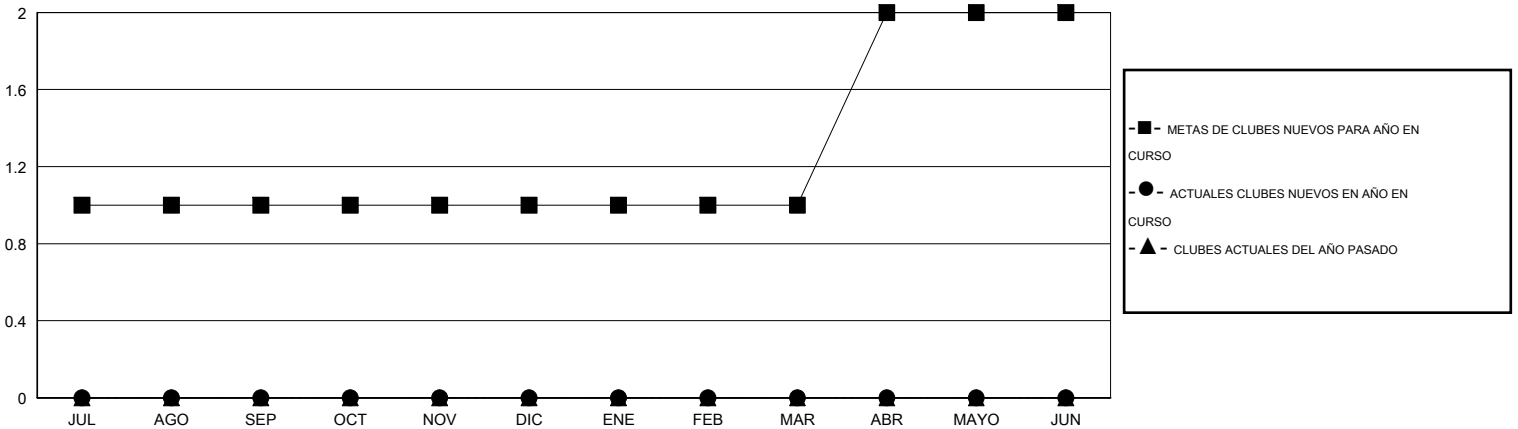

# MONTHLY MEMBERSHIP PROGRESS REPORT

District J 1

Results as of: 7/31/2014

GMT: Pedro Marrello

UBICACIÓN URUGUAY

GMT DE AE 3

Clubes					socios				
RESULTADOS DE 2014-2015					RESULTADOS DE 2014-2015				
TRIMESTRE	META DE CLUBES NUEVOS	ACTUALES NUEVOS CLUBES	BAJAS ACTUALES DE CLUBES	ACTUAL GANANCIA/ PÉRDIDA NETA	TRIMESTRE	META DE SOCIOS NUEVOS	ACTUALES SOCIOS AÑADIDOS	BAJAS ACTUALES DE SOCIOS	ACTUAL GANANCIA/ PÉRDIDA NETA
JUL/AGO/SEP	1	0	0	0	JUL/AGO/SEP	52	4	13	-9
OCT/NOV/DIC	0	0	0	0	OCT/NOV/DIC	24	0	0	0
ENE/FEB/MAR	0	0	0	0	ENE/FEB/MAR	3	0	0	0
ABR/MAYO/JUN	1	0	0	0	ABR/MAYO/JUN	55	0	0	0

METAS Y CIFRA ACUMULATIVA DE CLUBES NUEVOS

METAS Y CIFRA ACUMULATIVA DE SOCIOS

CLUBES DADOS DE BAJA: 0	1 CLUBS OF 43 AÑADIERON 1 O MÁS SOCIOS NUEVOS	<u>DISTRIBUCIÓN POR SEXO</u>
		MASCULINO 599 (58.27%)
		FEMENINO 429 (41.73%)
<u>SOCIOS DADOS DE BAJA</u>	<a href="#">CLIC AQUÍ PARA DATOS DE SALUD DE CLUB</a>	SOCIOS EN UNIDAD FAMILIAR 235
FALLECIDOS 0		CABEZA DE FAMILIA 108
CLUB CANCELADO 0		NO ES CABEZA DE FAMILIA 127
OTRO 13		
TOTAL 13		